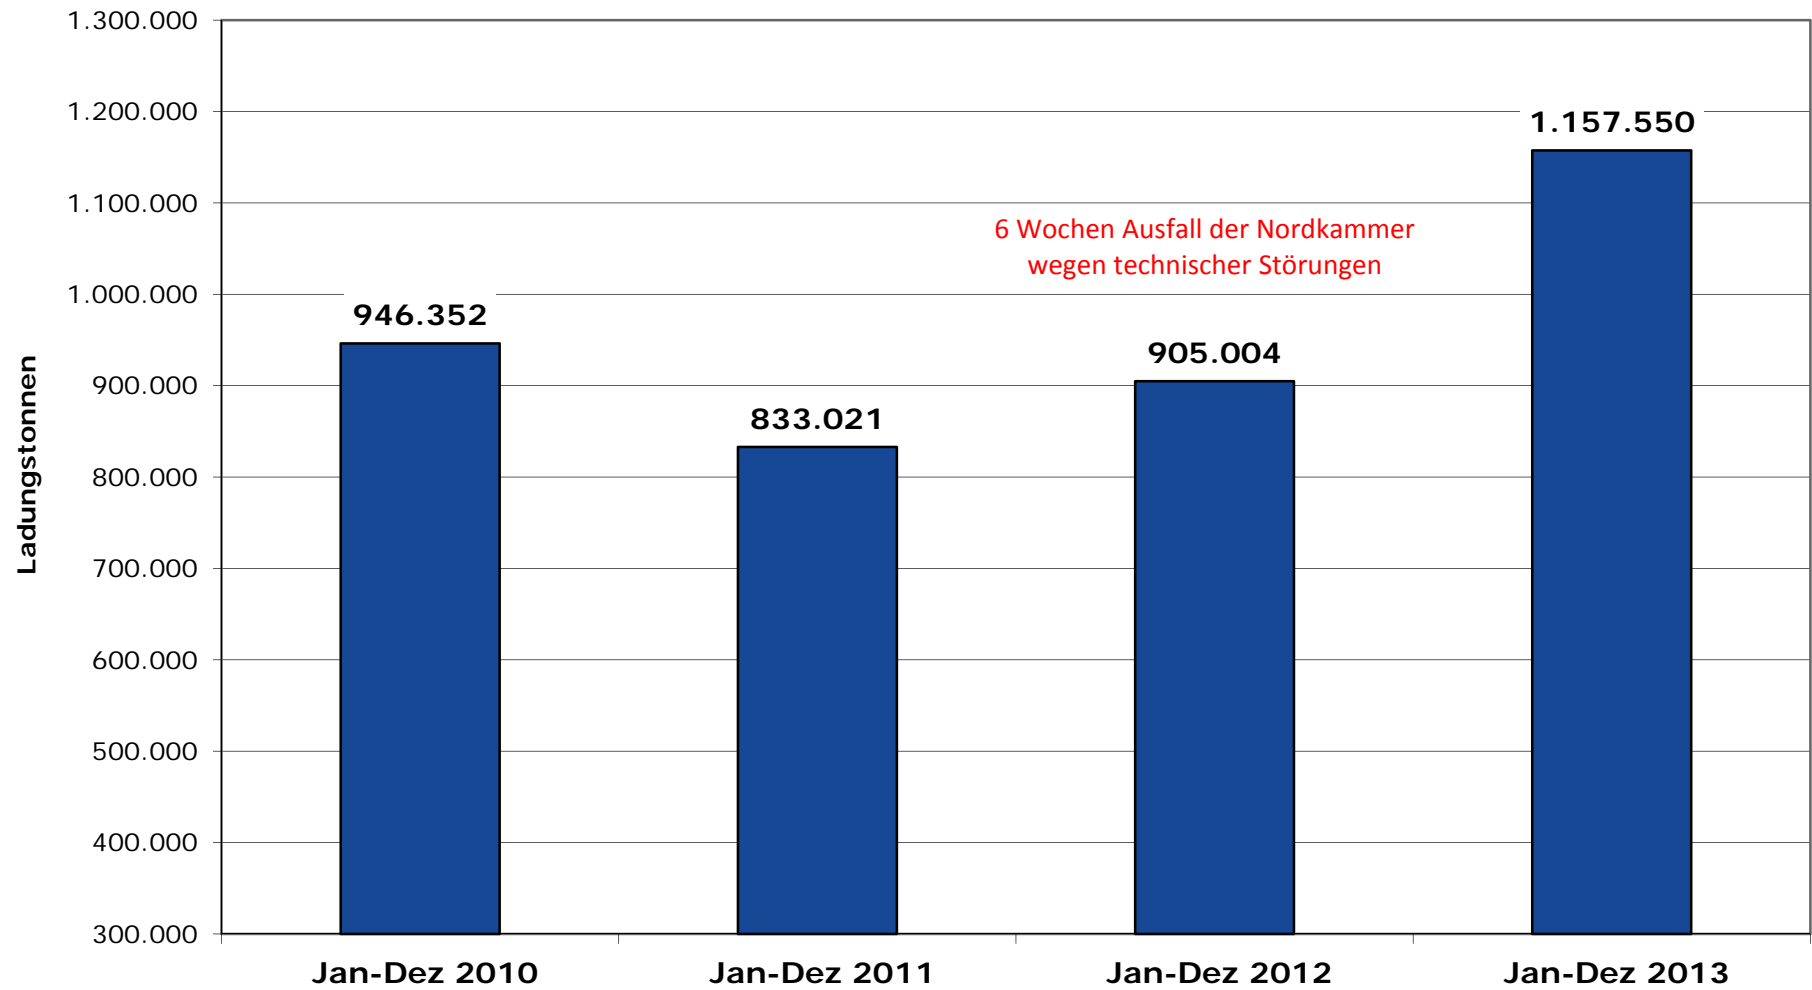

Güterdurchgang Schleuse Kleinmachnow
1. Januar - 31. Dezember der Jahre 2010 bis 2013
Quelle: vorläufige Schleusenstatistik Wasser- und Schifffahrtsamt Berlin

Güterstruktur Schleuse Kleinmachnow Zeitraum 1. Januar - 31. Dezember 2013

Quelle: vorläufige Schleusenstatistik Wasser- und Schifffahrtsamt Berlin

Güterdurchgang in Tonnen an der Schleuse Kleinmachnow Januar bis Dezember 2010 bis 2013

Quelle: vorläufige Schleusenstatistik Wasser- und Schifffahrtsamt Berlin