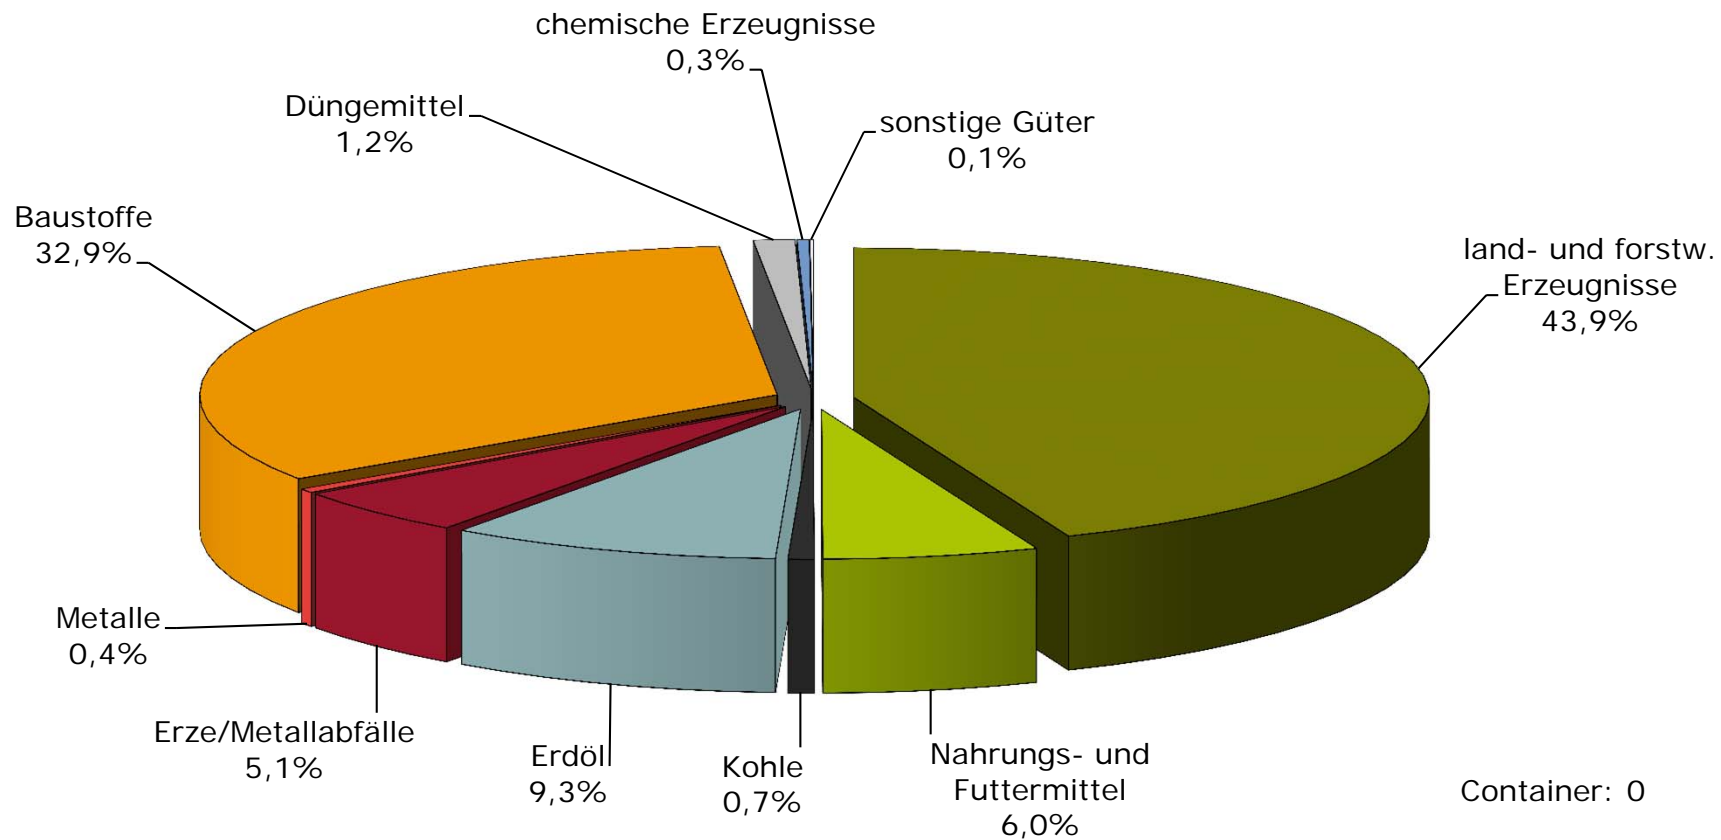

Güterdurchgang Schleuse Kleinmachnow
1. Januar - 31. Dezember der Jahre 2010 bis 2013
Quelle: vorläufige Schleusenstatistik Wasser- und Schifffahrtsamt Berlin

Güterstruktur Schleuse Kleinmachnow Zeitraum 1. Januar - 31. Dezember 2013

Quelle: vorläufige Schleusenstatistik Wasser- und Schifffahrtsamt Berlin

Güterdurchgang in Tonnen an der Schleuse Kleinmachnow Januar bis Dezember 2010 bis 2013

Quelle: vorläufige Schleusenstatistik Wasser- und Schifffahrtsamt Berlin